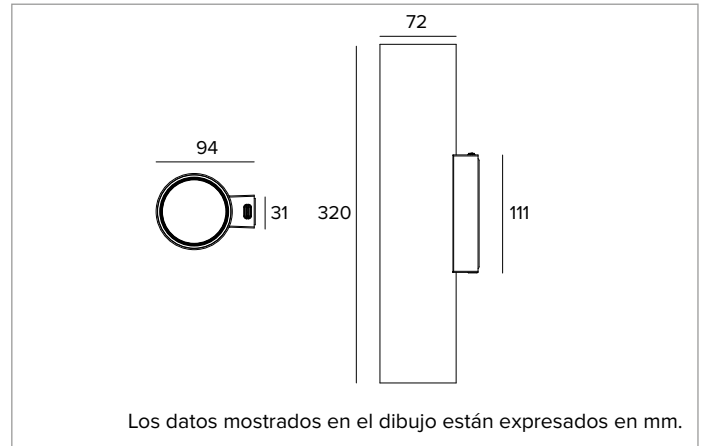

1T9949EL | LABEL 7 - Aplique**Luminaria de pared LED para emisión de luz directa/indirecta alimentada con tensión de red**

	4000K	H(m)	D(m)	E _{max} (lx)
	Ra90		46°	
	Fixture Power	23W	1	0.85
	Source Flux	3252lm	2	1.70
	Fixture Flux	2450lm	3	2.55
	Efficacy	107lm/W	4	3.40
TS1875	I _{max} =695cd/klm	I _{max}	2261cd	5
			4.25	90

**LÁMPARA**

LED Chip on Board de alta eficiencia Ra90. 2700K-3500K bajo petición.

Clase de eficiencia energética: D**Potencia nominal:** 20W**Flujo nominal:** 3252lm**Índice de reproducción cromática:** 90**Rf:** 90**Rg:** 98**CCT nominal:** 4000K**Duración útil (L80/B10):** >50000h tq +25°C**CARACTERÍSTICAS LUMINOTÉCNICAS**

Cuerpo cilíndrico en aluminio obtenido a partir de un proceso de extrusión y recubierto con pintura en polvo.

Color y acabado: Blanco yeso**Dimensiones:** D=72mm**Peso:** 1Kg**Grado de protección:** IP20**CARACTERÍSTICAS ELÉCTRICAS**